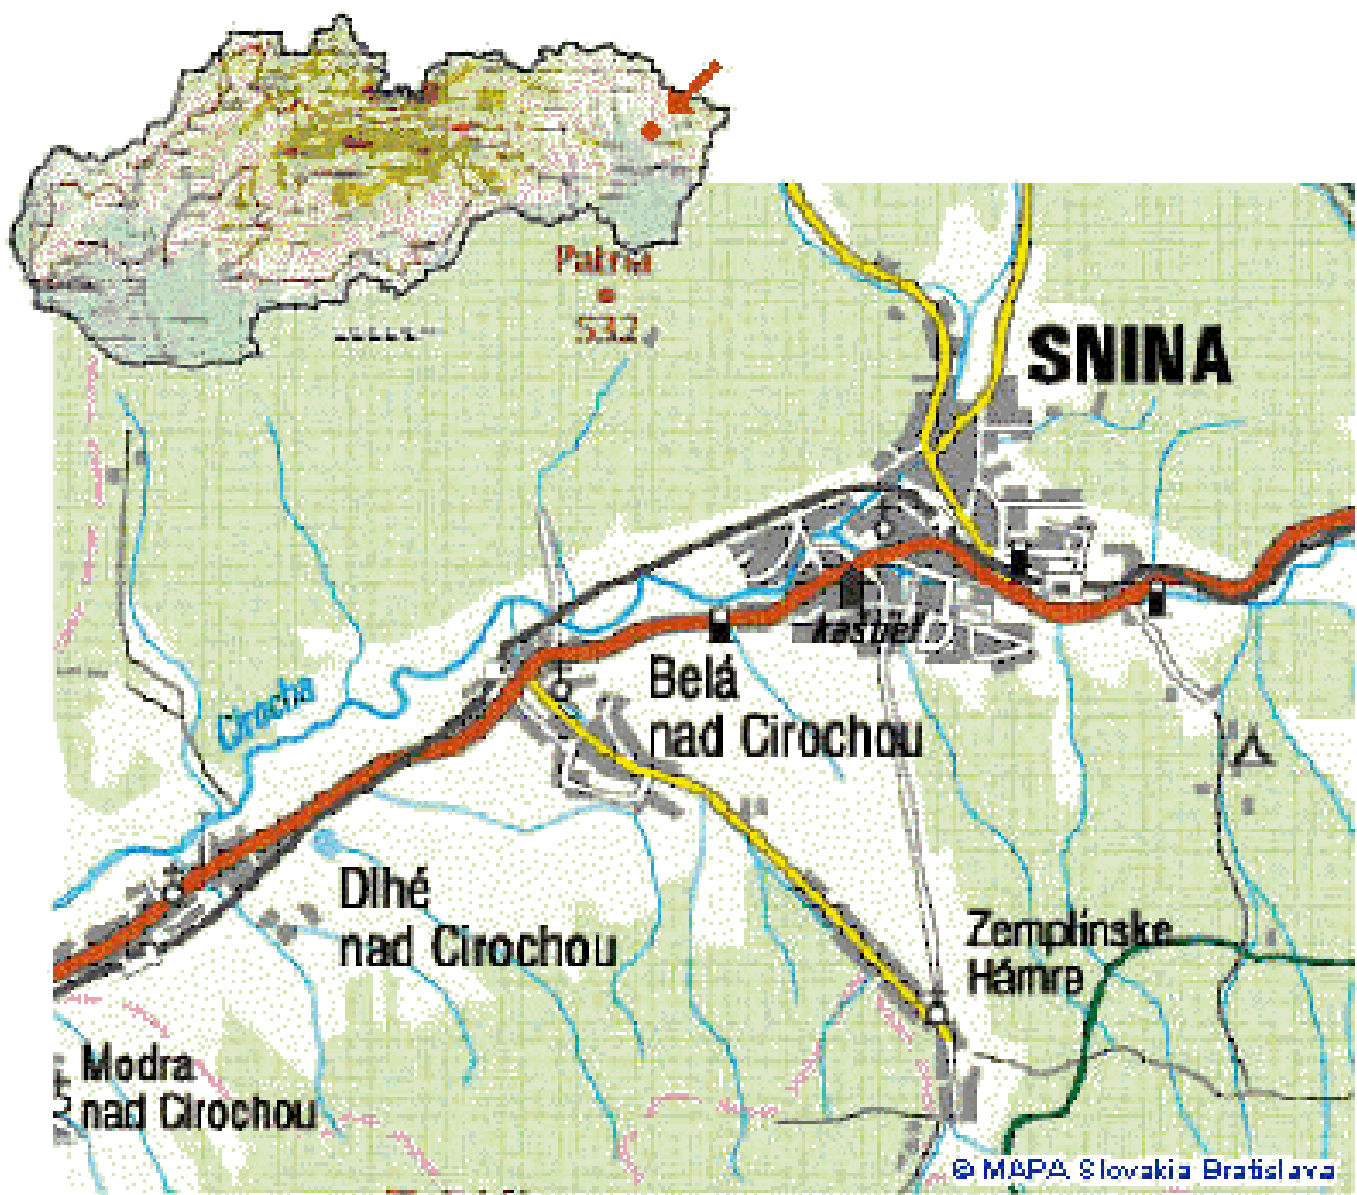

Zoznam ubytovacích zariadení:

- **Penzión Luki - Zemplínske Hámre**

☒ Kostolné námestie, 067 77 Zemplínske Hámre