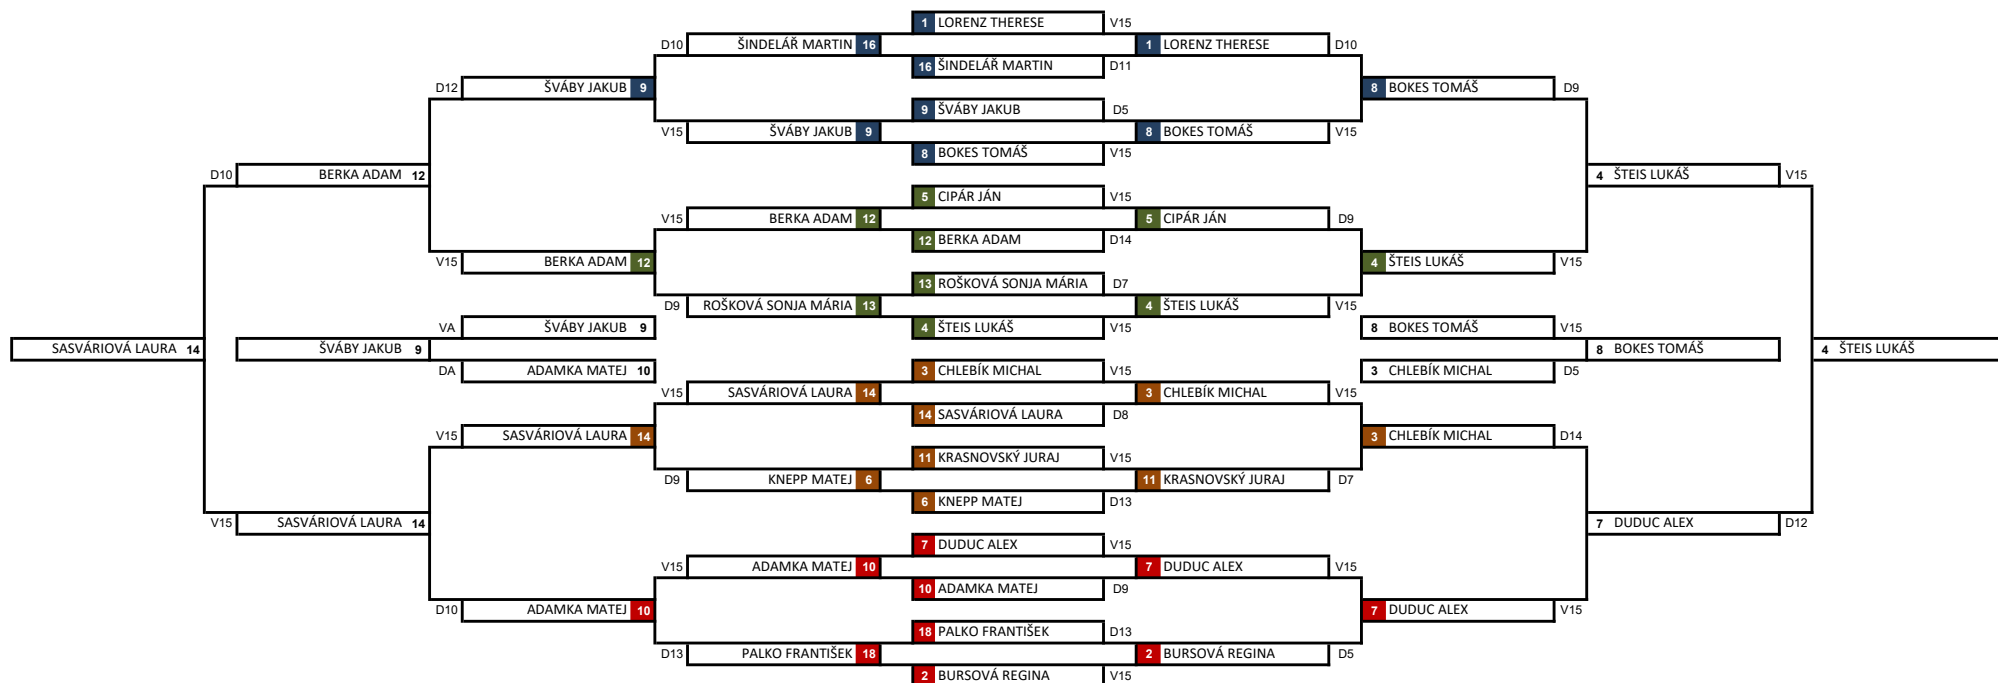

2019 / 2020

SENNHEISER CUP XV

		1.	2.	3.	4.	5.	6.	7.	8.				
	DATE	9.10	13.11	11.12	5.2	11.3	15.4	13.5	10.6	TOTAL	SUM	BEST RANK	2 nd BEST RANK
1	Šteis Lukáš	50								50	50	1	
2	Duduc Alex	45								45	45	2	
3	Bokes Tomáš	41								41	41	3	
4	Chlebík Michal	37								37	37	4	
5	Bursová Regina	34								34	34	5	
6	Lorenz Therese	31								31	31	6	
7	Cipár Ján	28								28	28	7	
8	Krasnovský Juraj	25								25	25	8	
9	Sasváriová Laura	23								23	23	9	
10	Berka Adam	21								21	21	10	
11	Šváby Jakub	19								19	19	11	
12	Adamka Matej	17								17	17	12	
13	Rošková Sonja Mária	15								15	15	13	
14	Knepp Matej	13								13	13	14	
15	Šindelář Martin	11								11	11	15	
16	Palko František	9								9	9	16	
17	Žáková Hana Tamara	8								8	8	17	
18	Kačur Michal	7								7	7	18	
19	Purgiňa Marián	6								6	6	19	

SENNHEISER CUP XV #1

2019 / 2020

09.10.2019

- | # | RANK |
|----|------------------|
| 1. | ŠTEIS LUKÁŠ |
| 2. | DUDUC ALEX |
| 3. | BOKES TOMÁŠ |
| 4. | CHLEBÍK MICHAL |
| 5. | BURSOVÁ REGINA |
| 6. | LORENZ THERESE |
| 7. | CIPÁR JÁN |
| 8. | KRASNOVSKÝ JURAJ |