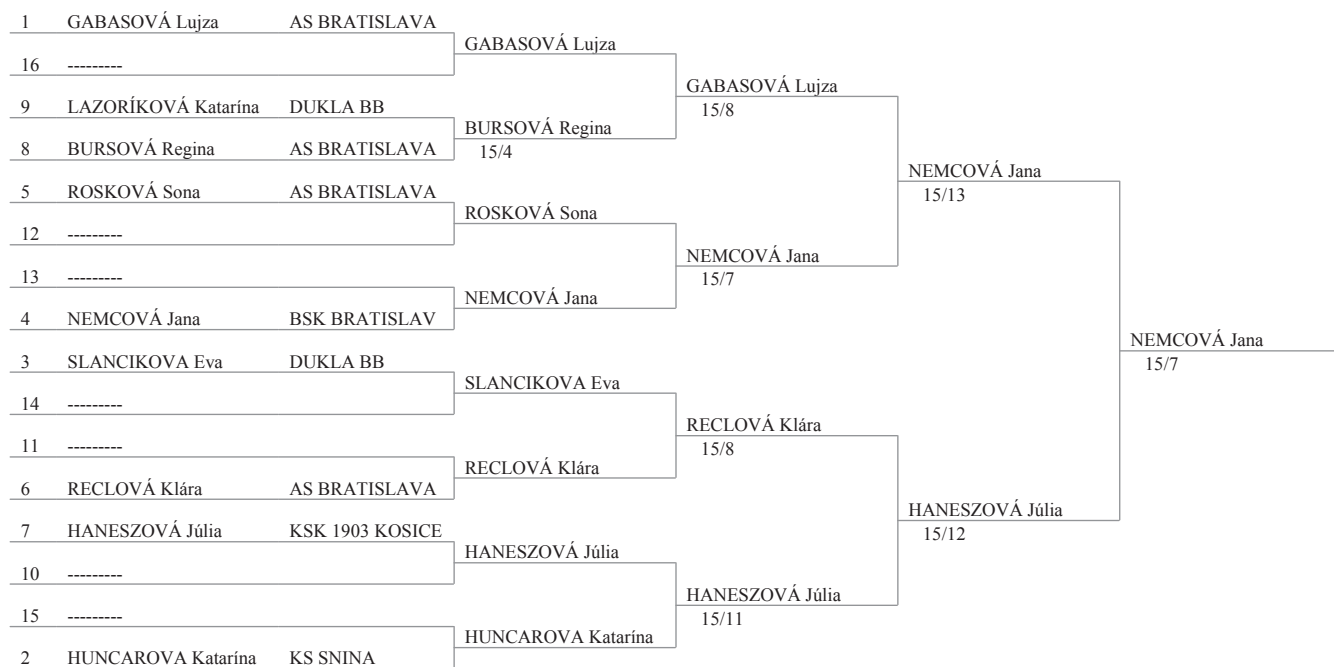

Majstrovstvá SR 2015
Slovenský sermiarsky zväz
Kord juniorky
24.5.2015

Ranking of poules, round No 1 (ordered by ranking - 12 fencers)

rank	name and first name	nat.	V/M	ind.	HS	group
1	GABASOVÁ Lujza	SVK	1.000	19	25	qualifier
2	HUNCAROVA Katarína	SVK	1.000	14	25	qualifier
3	SLANCIKOVA Eva	SVK	0.600	4	21	qualifier
4	NEMCOVÁ Jana	SVK	0.600	3	22	qualifier
5	ROSKOVÁ Sona	SVK	0.600	0	20	qualifier
6	RECLOVÁ Klára	SVK	0.600	-1	20	qualifier
7	HANESZOVÁ Júlia	SVK	0.400	0	20	qualifier
8	BURSOVÁ Regina	SVK	0.400	-2	19	qualifier
9	LAZORÍKOVÁ Katarína	SVK	0.200	-5	15	qualifier
10	LASTIAKOVÁ Ema	SVK	0.200	-10	14	eliminated
11	LICHANCOVÁ Alica	SVK	0.200	-11	13	eliminated
11	MACEJÁKOVÁ Aneta	SVK	0.200	-11	13	eliminated

Majstrovstvá SR 2015
Slovenský sermiarsky zväz
Kord juniorky
24.5.2015

Tableau de 16

Quarts de finale

Demi-finales

Finale

Majstrovstvá SR 2015
Slovenský šermiarsky zväz
Kord juniorky
24.5.2015

Overall ranking (ordered by ranking - 12 fencers)